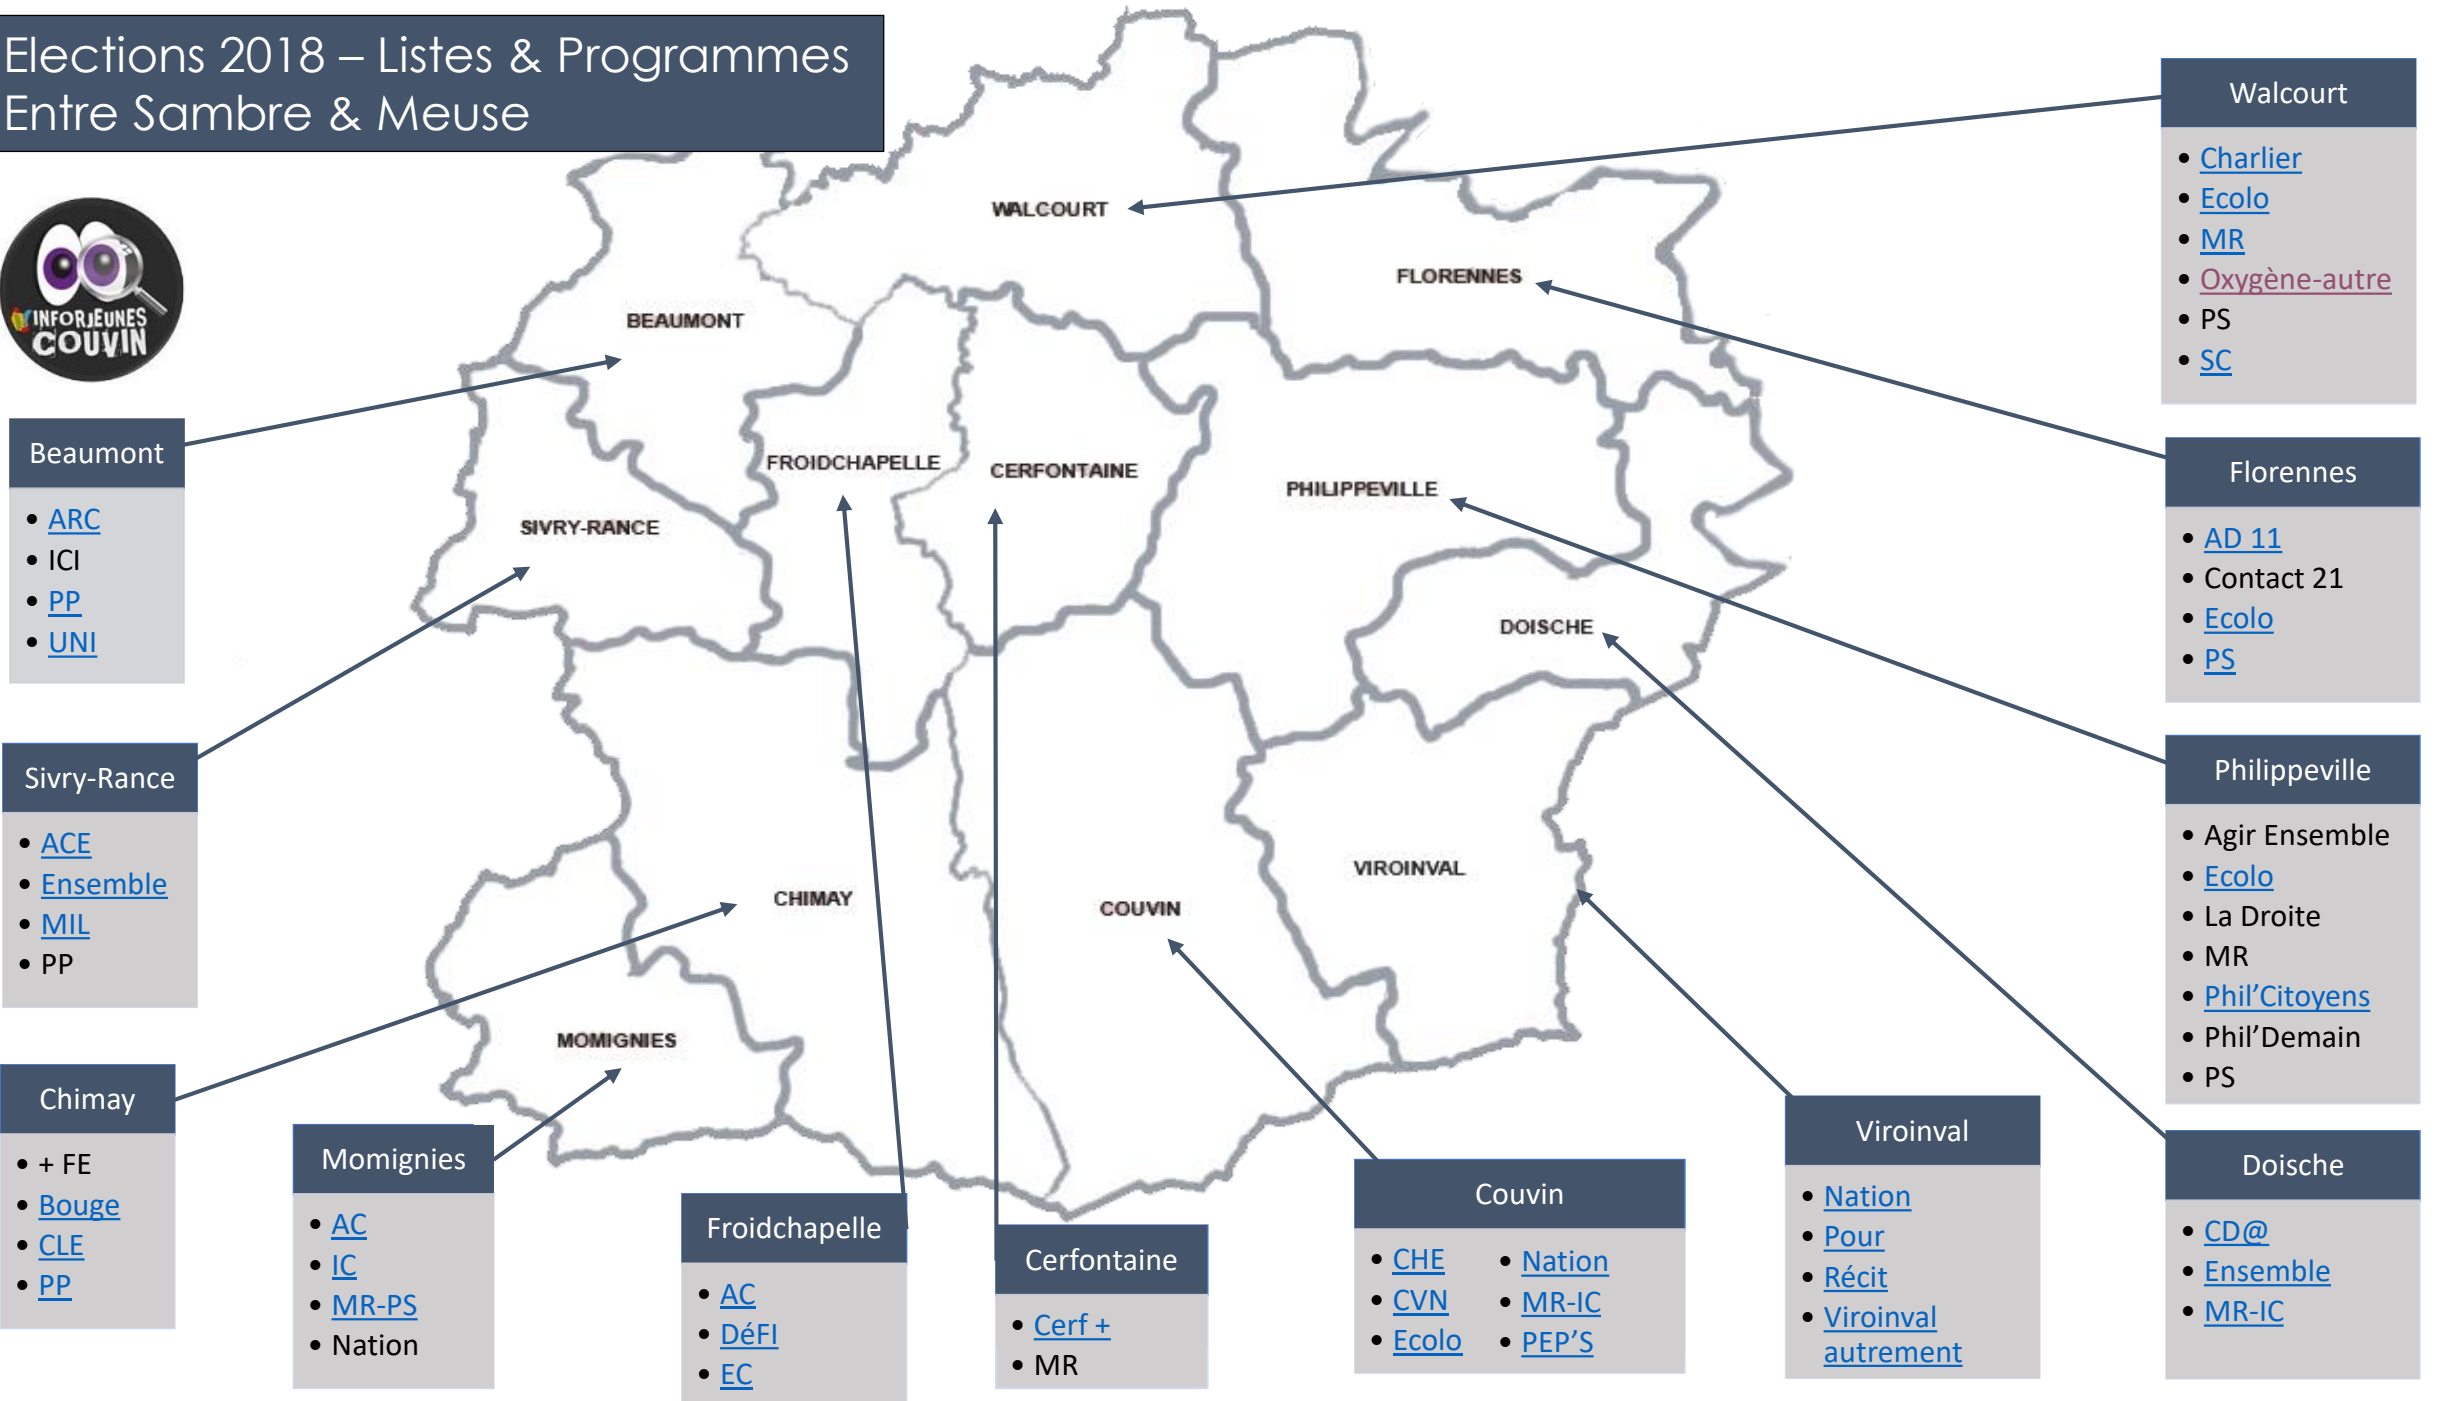

Elections 2018 – Listes & Programmes Entre Sambre & Meuse

Beaumont

- [ARC](#)
- ICI
- [PP](#)
- [UNI](#)

Sivry-Rance

- [ACE](#)
- [Ensemble](#)
- [MIL](#)
- PP

Chimay

- + FE
- [Bouge](#)
- [CLE](#)
- [PP](#)

Momignies

- [AC](#)
- [IC](#)
- [MR-PS](#)
- Nation

Froidchappelle

- [AC](#)
- [DéFI](#)
- [EC](#)

Cerfontaine

- [Cerf +](#)
- MR

Couvin

- [CHE](#)
- [CVN](#)
- [Ecolo](#)
- [Nation](#)
- [MR-IC](#)
- [PEP'S](#)

Viroinval

- [Nation](#)
- [Pour](#)
- [Récit](#)
- [Viroinval autrement](#)

Doische

- [CD@](#)
- [Ensemble](#)
- [MR-IC](#)

Philippeville

- Agir Ensemble
- [Ecolo](#)
- La Droite
- MR
- [Phil'Citoyens](#)
- Phil'Demain
- PS

Florennes

- [AD 11](#)
- Contact 21
- [Ecolo](#)
- [PS](#)

Walcourt

- [Charlier](#)
- [Ecolo](#)
- [MR](#)
- [Oxygène-autre](#)
- PS
- [SC](#)